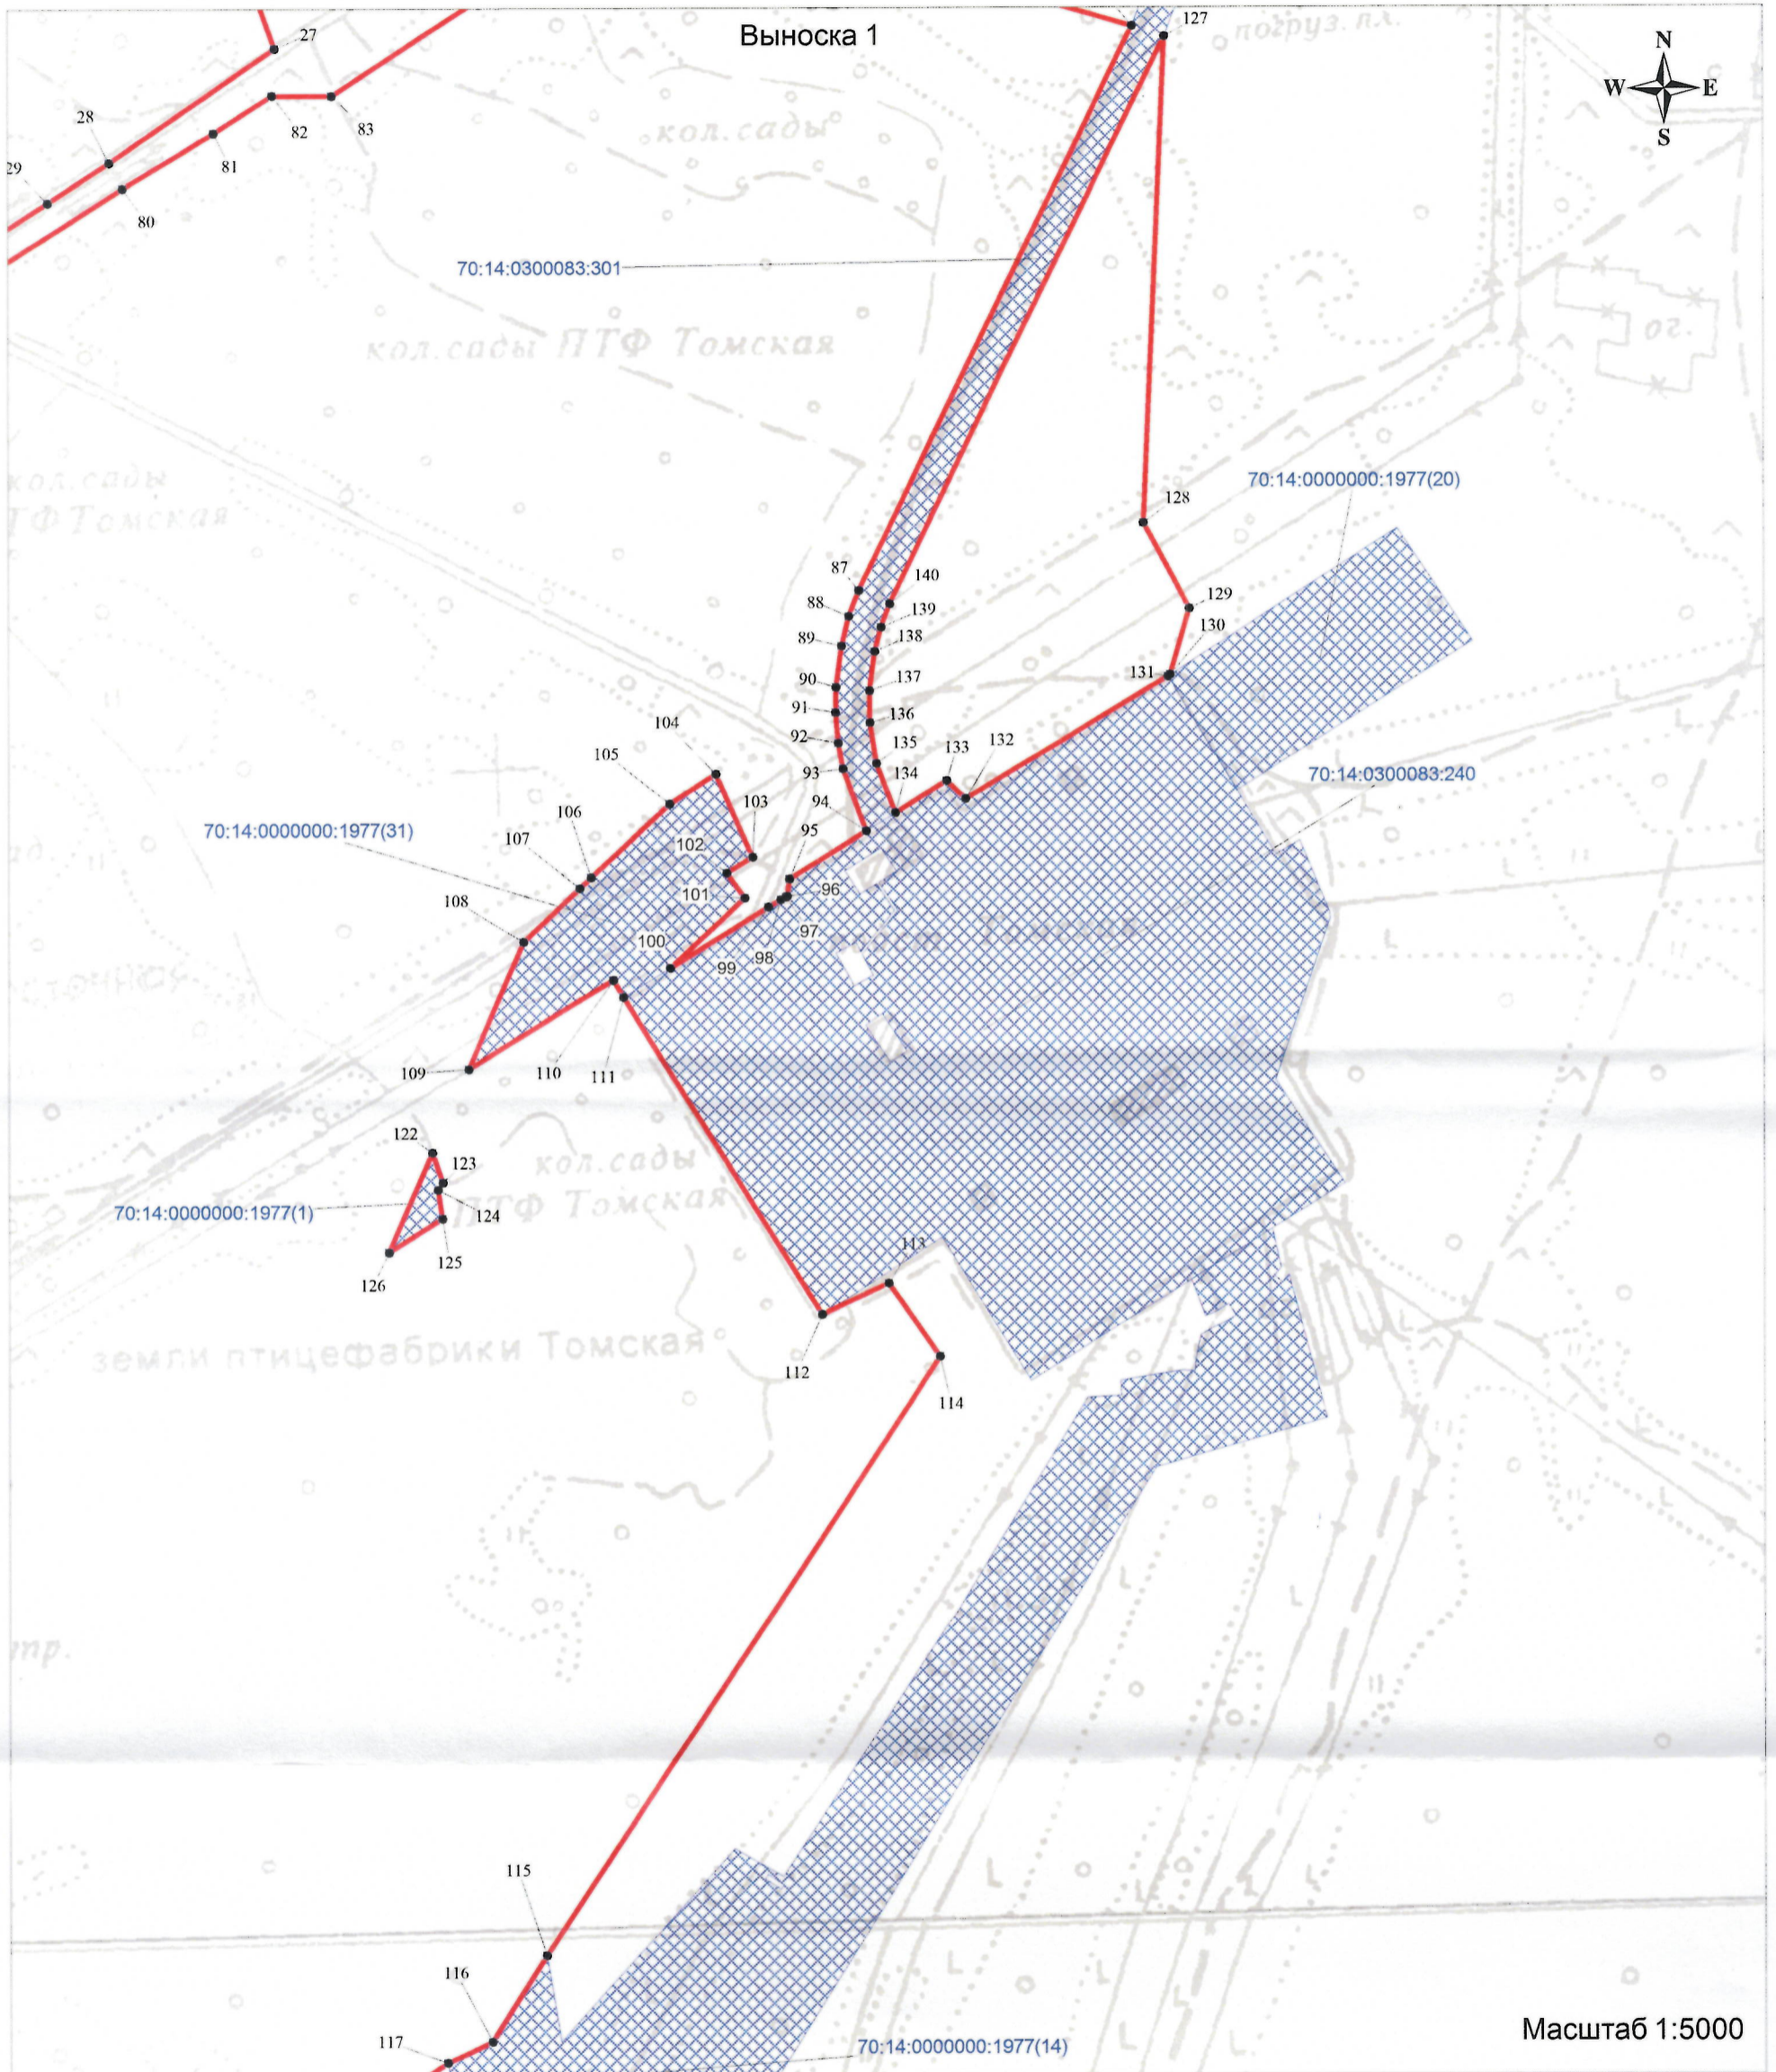

Граница территории населенного пункта п. Молодежный
МО "Малиновское сельское поселение" Томского района Томской области

ПЛАН ГРАНИЦ ОБЪЕКТА

Масштаб 1:5000

Используемые условные знаки и обозначения:

- Проектируемая граница территории населенного пункта п. Молодежный
- 1 Обозначение номера характерной точки границы территории населенного пункта п. Молодежный
- Границы земельных участков, сведения о местоположении границ которых содержатся в ЕГРН

Подпись _____ Н.Е. Рыбакова
 Дата _____ 20 18 г